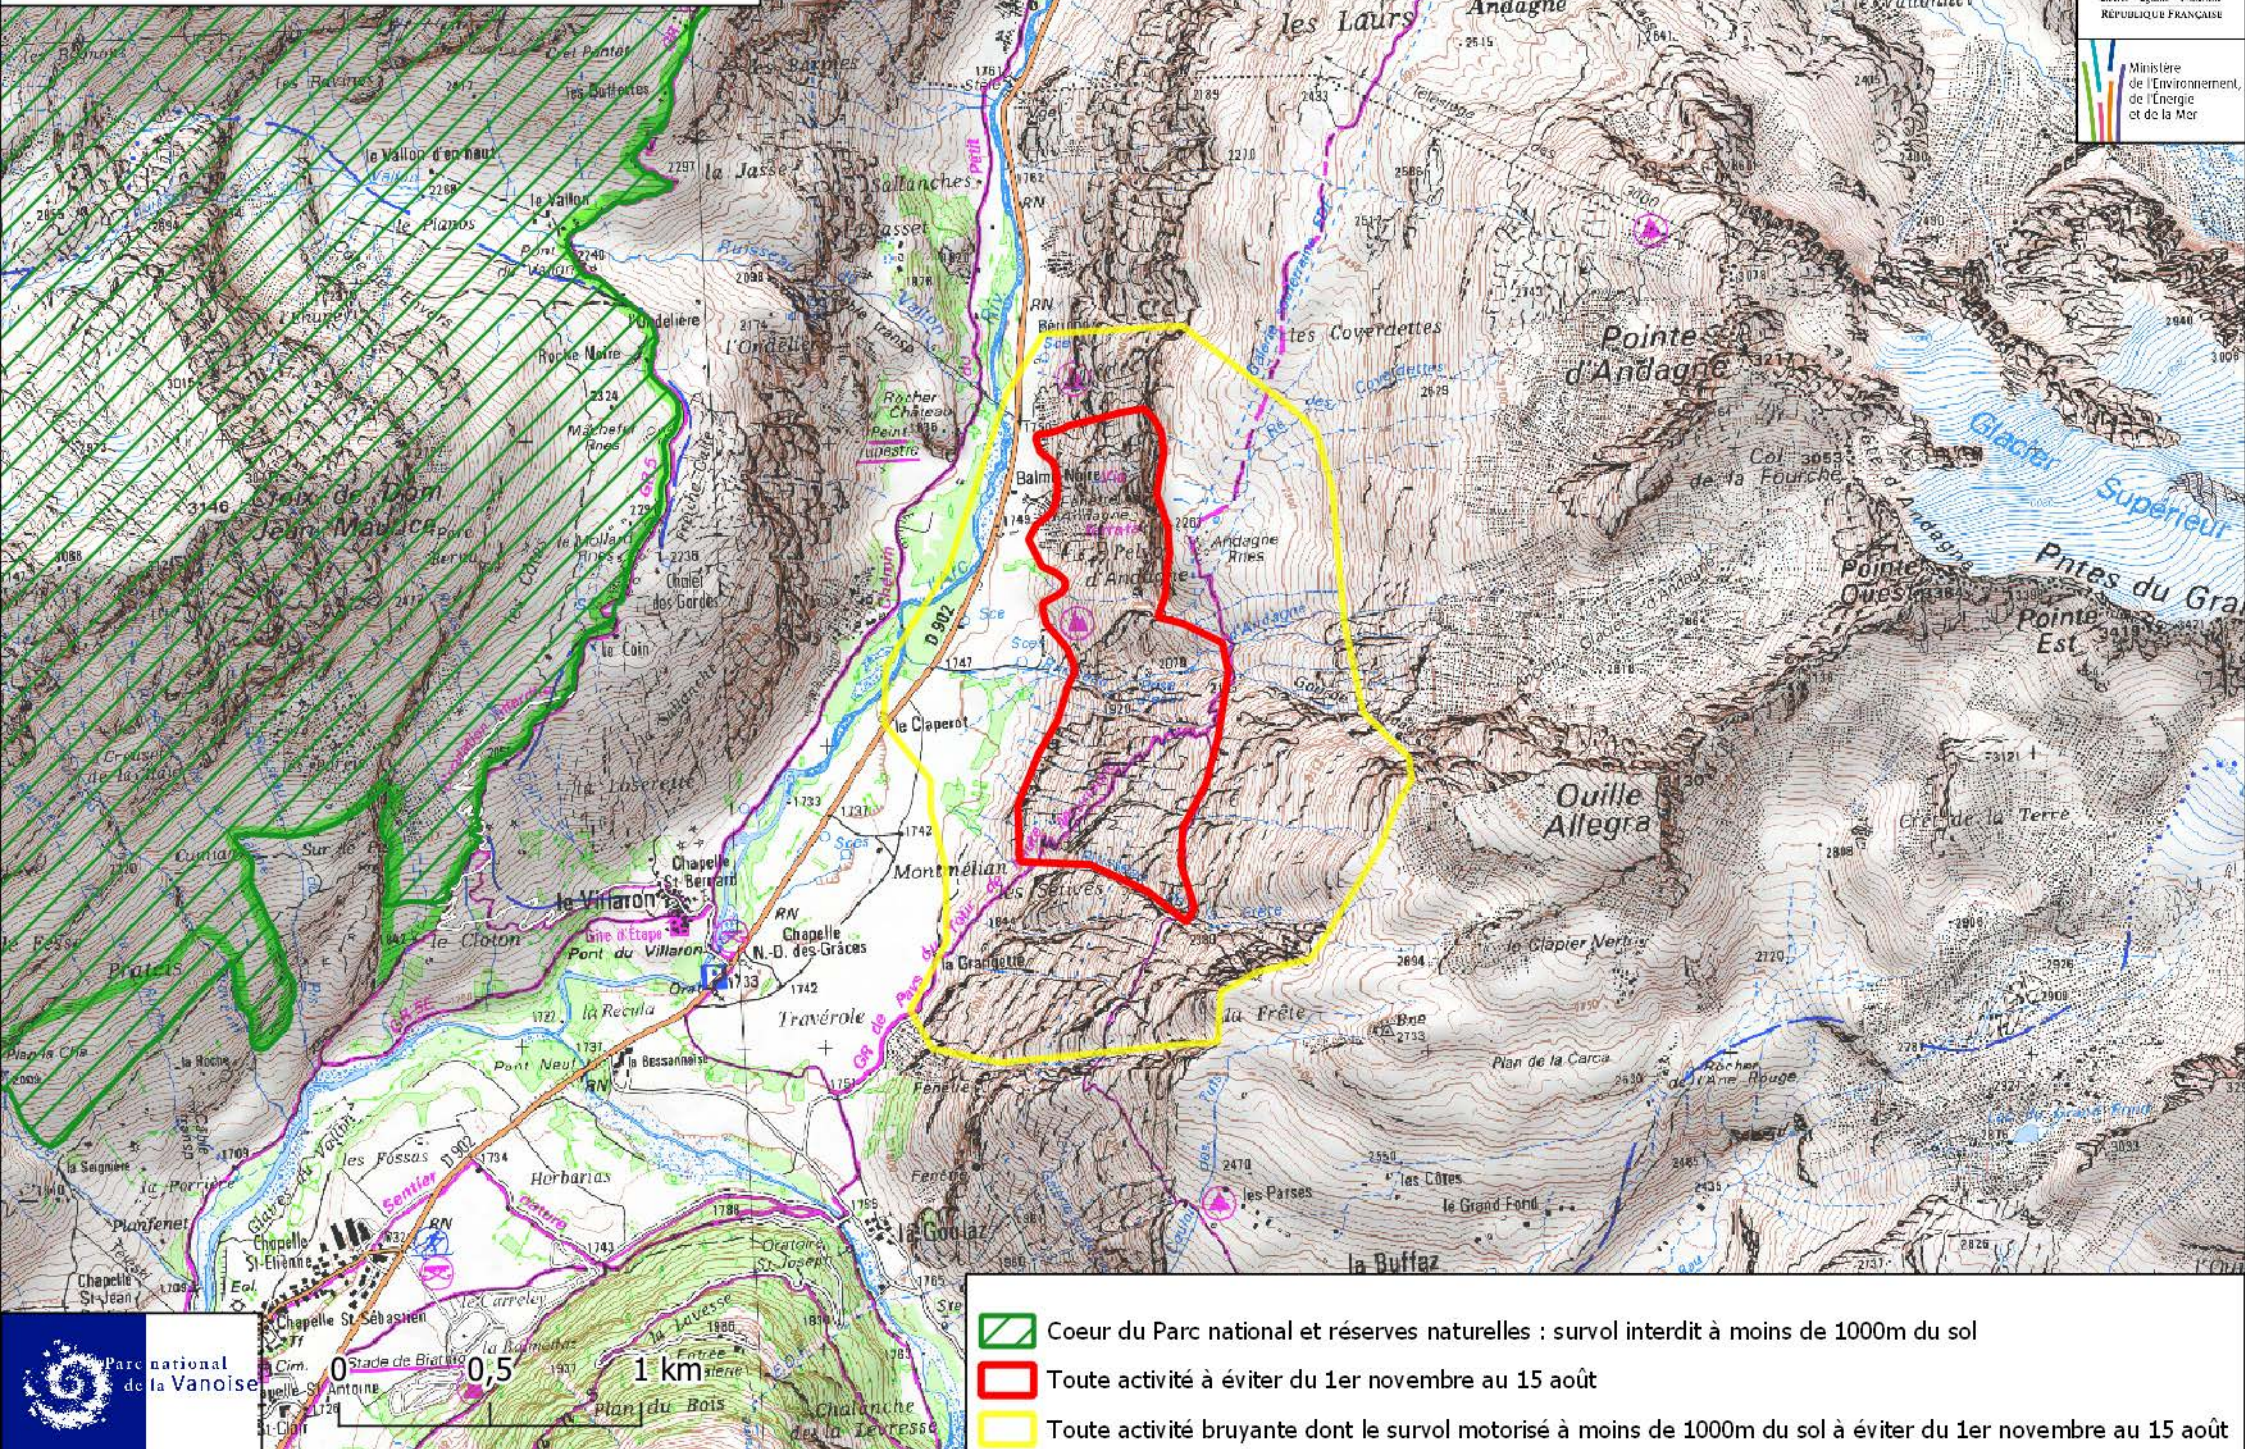

# Zone de Sensibilité Majeure pour l'aire de Gypaètes barbus de Andagne

Ministère de l'Environnement, de l'Énergie et de la Mer

-  Coeur du Parc national et réserves naturelles : survol interdit à moins de 1000m du sol
-  Toute activité à éviter du 1er novembre au 15 août
-  Toute activité bruyante dont le survol motorisé à moins de 1000m du sol à éviter du 1er novembre au 15 août