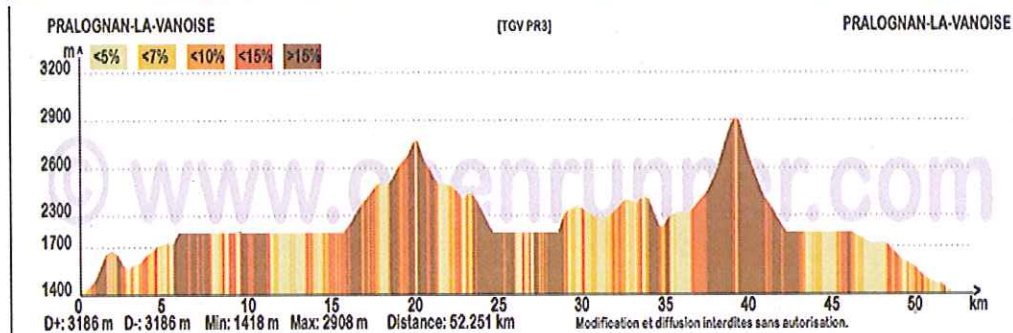

TRACE DE
trail
.fr

Tour des glaciers de la Vanoise 2016

71.9 km  4160 m  4150 m

<http://TraceDeTrail.fr> - © IGN 2016. Utilisation et reproduction strictement limitées à un usage privé à titre documentaire.

14.9 km 1110 m 1100 m

<http://TraceDeTrail.fr> - © IGN 2016. Utilisation et reproduction strictement limitées à un usage privé à titre documentaire.

Parcours de repli 1 : Tour des Glaciers de la Vanoise

Parcours de repli 2 Tour des Glaciers de la Vanoise
Parcours de repli 1 : Tour de la Grande Casse

SIBO Conseil
CONSULTANTS EN TOPOGRAPHIE

PRALOGNAN
LA VANOISE
SAVOIE - FRANCE

Parcours de repli 3 Tour des Glaciers de la Vanoise Parcours de repli 2 Tour de la Grande Casse

Titre :	repli TGV	Auteur :	PraloTrail
Durée :	0h5m	Départ. + :	3855m
		Départ. - :	3645m
		Distance :	61.2km

(c) IGN FRANCE 2015