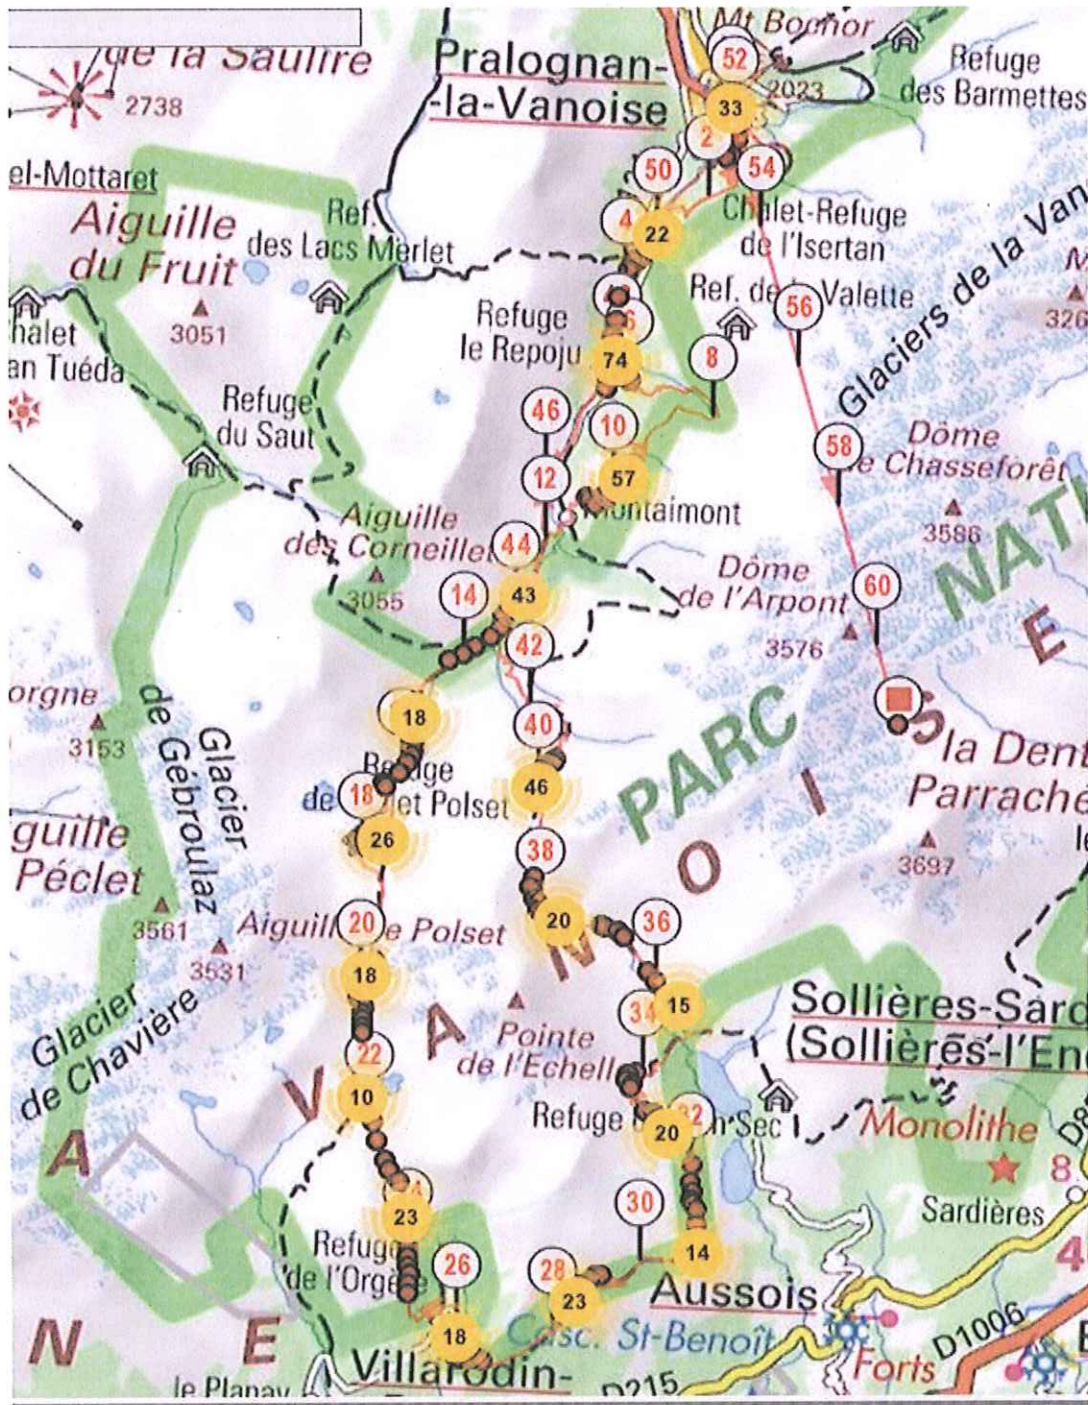

TRACE DE
trail
.fr

Tour des glaciers de la Vanoise 2016

71.9 km  4160 m  4150 m

<http://TraceDeTrail.fr> - © IGN 2016. Utilisation et reproduction strictement limitées à un usage privé à titre documentaire.

14.9 km 1110 m 1100 m

<http://TraceDeTrail.fr> - © IGN 2016. Utilisation et reproduction strictement limitées à un usage privé à titre documentaire.

Parcours de repli 1 : Tour des Glaciers de la Vanoise

Parcours de repli 2 Tour des Glaciers de la Vanoise
Parcours de repli 1 : Tour de la Grande Casse

SIBO Conseil
CONSULTANTS EN TOPOGRAPHIE

PRALOGNAN
LA VANOISE
SAVOIE - FRANCE

Parcours de repli 3 Tour des Glaciers de la Vanoise Parcours de repli 2 Tour de la Grande Casse

Titre :	repli TGV	Auteur :	PraloTrail
Durée :	0h5m	Départ. + :	3855m
		Départ. - :	3645m
		Distance :	61.2km

(c) IGN FRANCE 2015