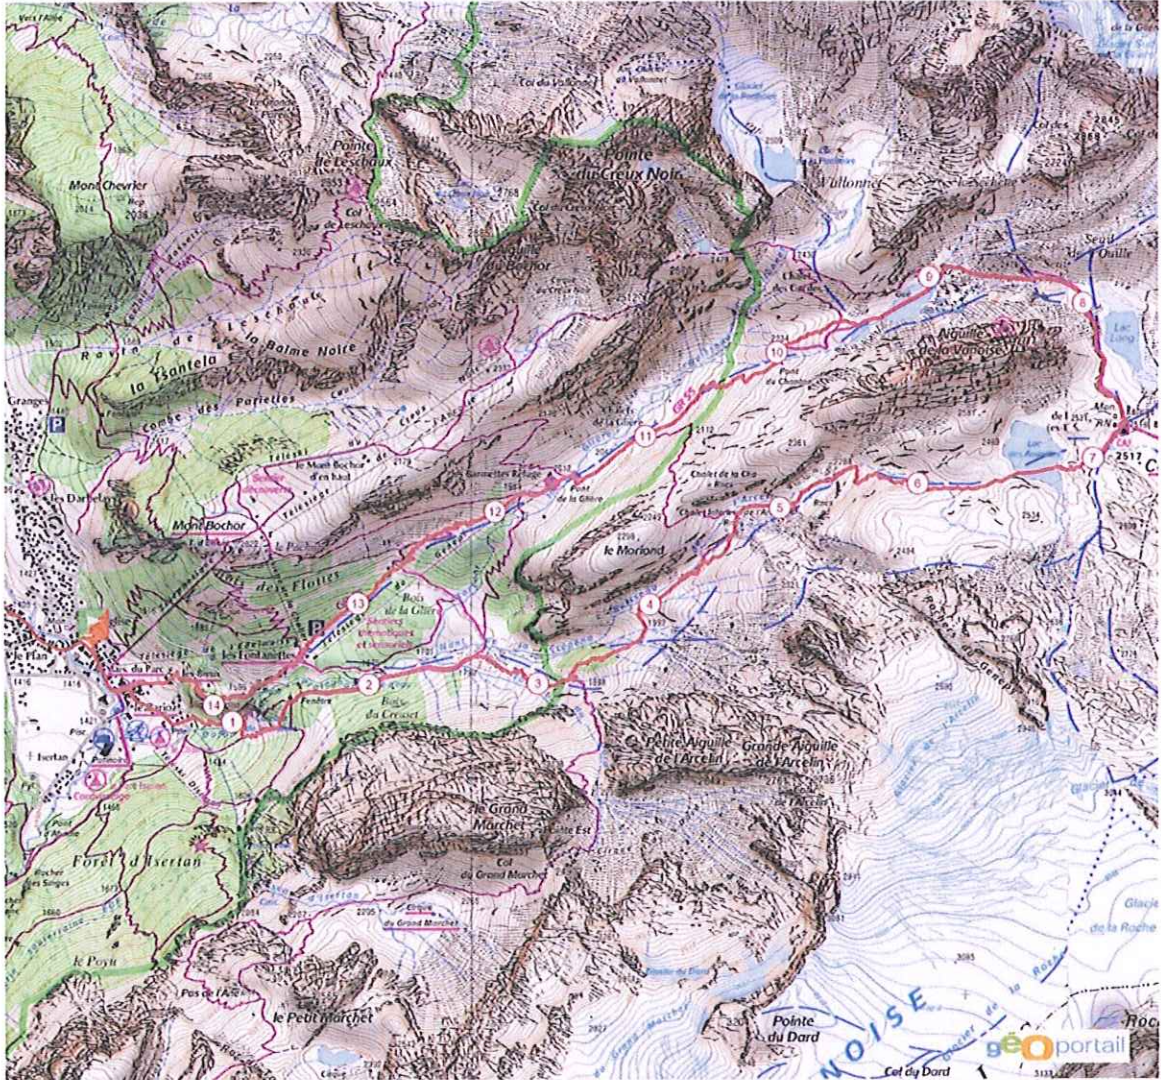

TRACE DE
trail
.fr

Tour des glaciers de la Vanoise 2016

71.9 km  4160 m  4150 m

<http://TraceDeTrail.fr> - © IGN 2016. Utilisation et reproduction strictement limitées à un usage privé à titre documentaire.

14.9 km 1110 m 1100 m

<http://TraceDeTrail.fr> - © IGN 2016. Utilisation et reproduction strictement limitées à un usage privé à titre documentaire.

Parcours de repli 1 : Tour des Glaciers de la Vanoise

Parcours de repli 2 Tour des Glaciers de la Vanoise
Parcours de repli 1 : Tour de la Grande Casse

SIBO Conseil
CONSULTANTS EN TOPOGRAPHIE

PRALOGNAN
LA VANOISE
SAVOIE - FRANCE

Parcours de repli 3 Tour des Glaciers de la Vanoise Parcours de repli 2 Tour de la Grande Casse

Titre :	repli TGV	Auteur :	PraloTrail
Durée :	0h5m	Départ. + :	3855m
		Départ. - :	3645m
		Distance :	61.2km

(c) IGN FRANCE 2015