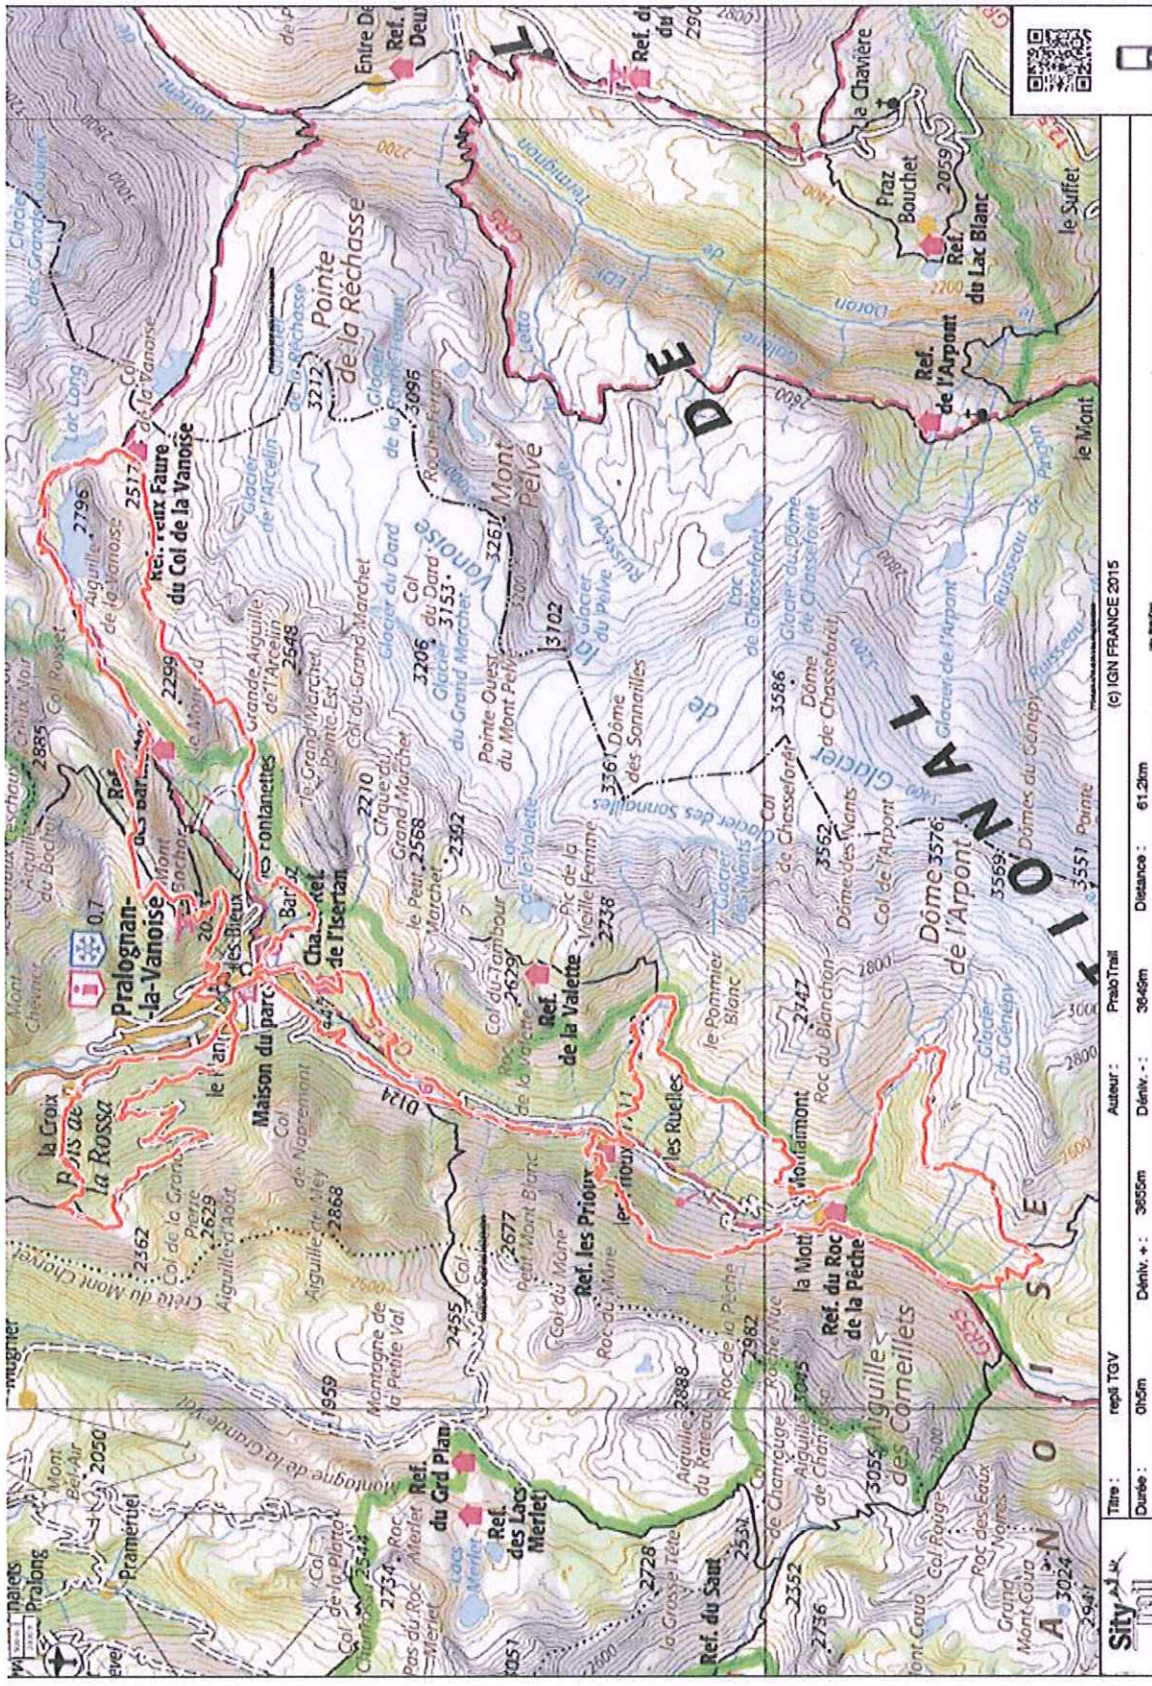

TRACE DE
trail
.fr

Tour des glaciers de la Vanoise 2016

71.9 km  4160 m  4150 m

<http://TraceDeTrail.fr> - © IGN 2016. Utilisation et reproduction strictement limitées à un usage privé à titre documentaire.

14.9 km 1110 m 1100 m

<http://TraceDeTrail.fr> - © IGN 2016. Utilisation et reproduction strictement limitées à un usage privé à titre documentaire.

Parcours de repli 1 : Tour des Glaciers de la Vanoise

Parcours de repli 2 Tour des Glaciers de la Vanoise
Parcours de repli 1 : Tour de la Grande Casse

SIBO Conseil
CONSULTANTS EN TOPOGRAPHIE

PRALOGNAN
LA VANOISE
SAVOIE - FRANCE

Parcours de repli 3 Tour des Glaciers de la Vanoise Parcours de repli 2 Tour de la Grande Casse

Titre :	repli TGV	Auteur :	PraloTrail
Durée :	0h5m	Départ. + :	3855m
		Départ. - :	3645m
		Distance :	61.2km

(c) IGN FRANCE 2015