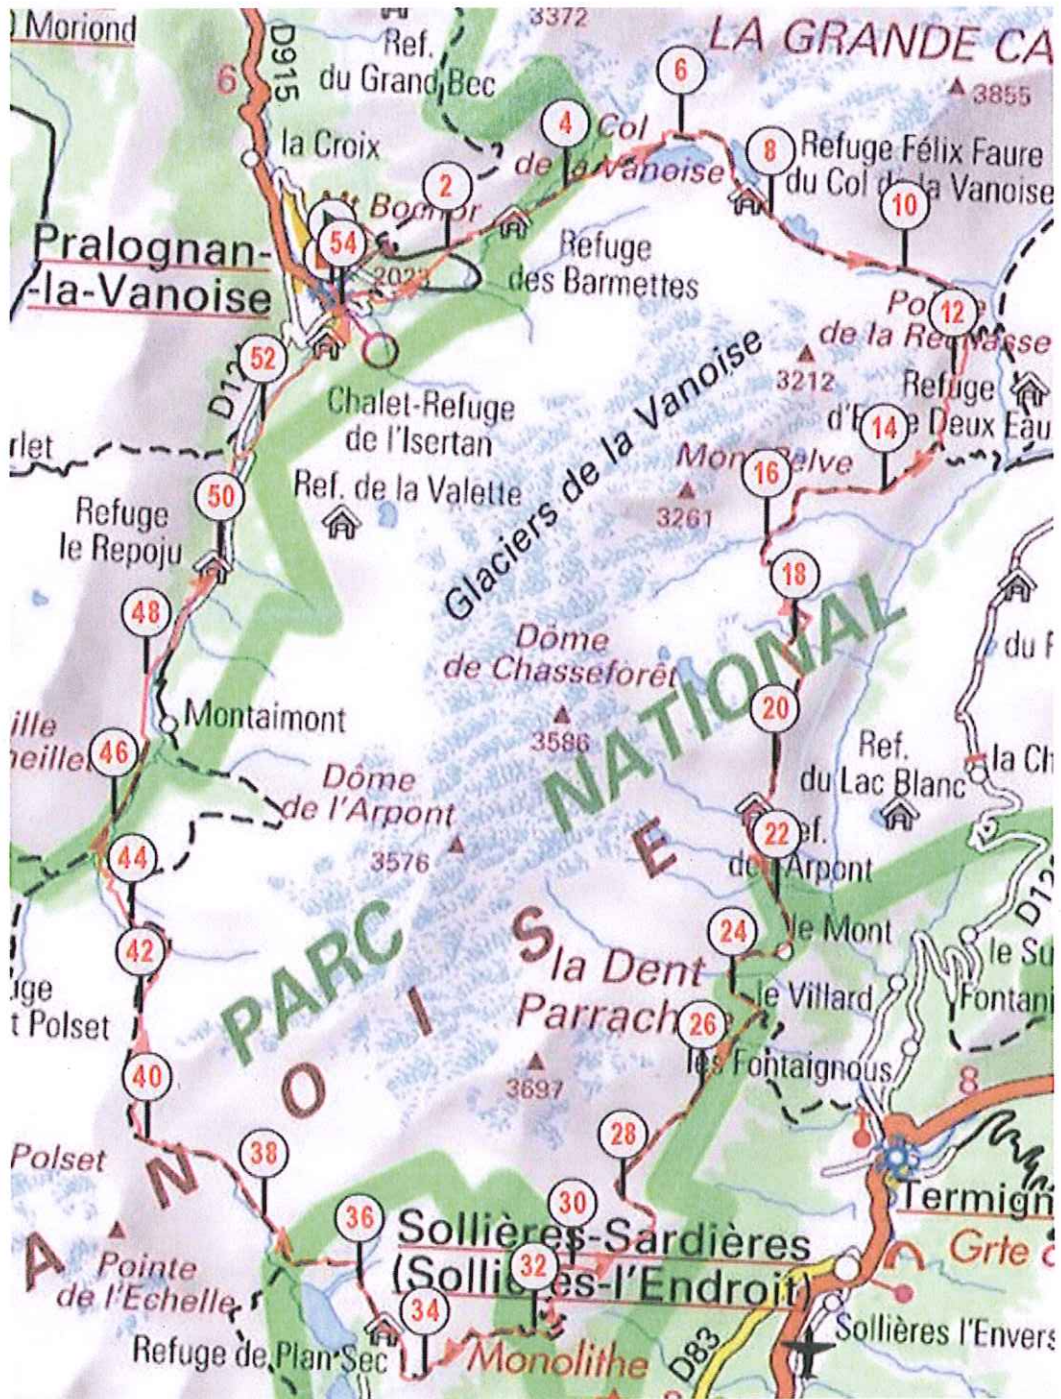

TRACE DE
trail
.fr

Tour des glaciers de la Vanoise 2016

71.9 km  4160 m  4150 m

<http://TraceDeTrail.fr> - © IGN 2016. Utilisation et reproduction strictement limitées à un usage privé à titre documentaire.

14.9 km 1110 m 1100 m

<http://TraceDeTrail.fr> - © IGN 2016. Utilisation et reproduction strictement limitées à un usage privé à titre documentaire.

Parcours de repli 1 : Tour des Glaciers de la Vanoise

Parcours de repli 2 Tour des Glaciers de la Vanoise
Parcours de repli 1 : Tour de la Grande Casse

SIBO Conseil
CONSULTANTS EN TOPOGRAPHIE

PRALOGNAN
LA VANOISE
SAVOIE - FRANCE

Parcours de repli 3 Tour des Glaciers de la Vanoise Parcours de repli 2 Tour de la Grande Casse

Titre :	repli TGV	Auteur :	PraloTrail
Durée :	0h5m	Départ. + :	3855m
		Départ. - :	3645m
		Distance :	61.2km

(c) IGN FRANCE 2015