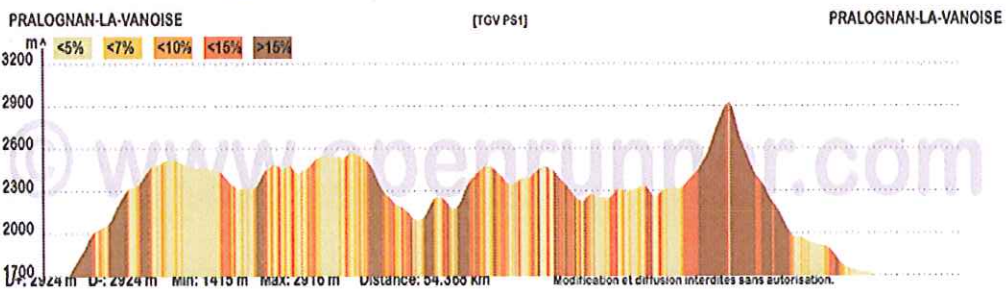

TRACE DE
trail
.fr

Tour des glaciers de la Vanoise 2016

71.9 km  4160 m  4150 m

<http://TraceDeTrail.fr> - © IGN 2016. Utilisation et reproduction strictement limitées à un usage privé à titre documentaire.

14.9 km 1110 m 1100 m

<http://TraceDeTrail.fr> - © IGN 2016. Utilisation et reproduction strictement limitées à un usage privé à titre documentaire.

Parcours de repli 1 : Tour des Glaciers de la Vanoise

Titre :	repli TGV	Auteur :	PraloTrail
Durée :	0h5m	Départ. + :	3855m
		Départ. - :	3645m
		Distance :	61.2km

(c) IGN FRANCE 2015