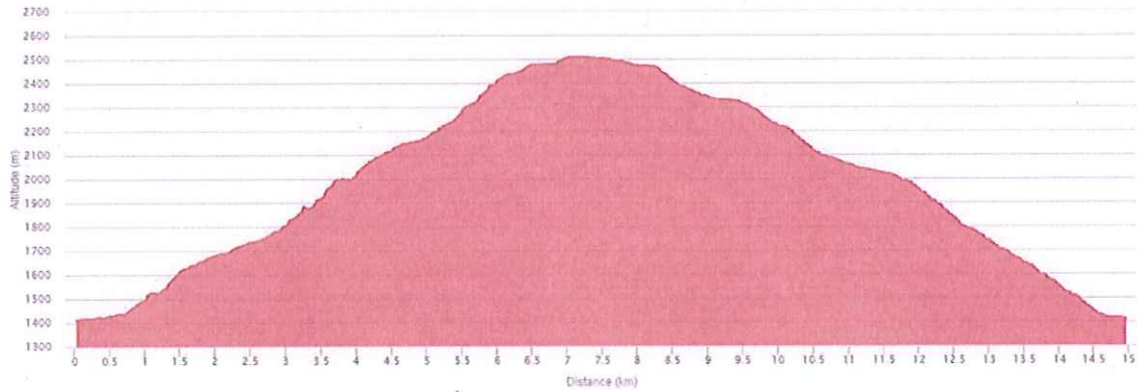

TRACE DE
trail
.fr

Tour des glaciers de la Vanoise 2016

71.9 km  4160 m  4150 m

<http://TraceDeTrail.fr> - © IGN 2016. Utilisation et reproduction strictement limitées à un usage privé à titre documentaire.

14.9 km 1110 m 1100 m

<http://TraceDeTrail.fr> - © IGN 2016. Utilisation et reproduction strictement limitées à un usage privé à titre documentaire.

Parcours de repli 1 : Tour des Glaciers de la Vanoise

Parcours de repli 2 Tour des Glaciers de la Vanoise
Parcours de repli 1 : Tour de la Grande Casse

SIBO Conseil
CONSULTANTS EN TOPOGRAPHIE

PRALOGNAN
LA VANOISE
SAVOIE - FRANCE

Parcours de repli 3 Tour des Glaciers de la Vanoise Parcours de repli 2 Tour de la Grande Casse

Titre :	repli TGV	Auteur :	PraloTrail
Durée :	0h5m	Départ. + :	3855m
		Départ. - :	3645m
		Distance :	61.2km

(c) IGN FRANCE 2015