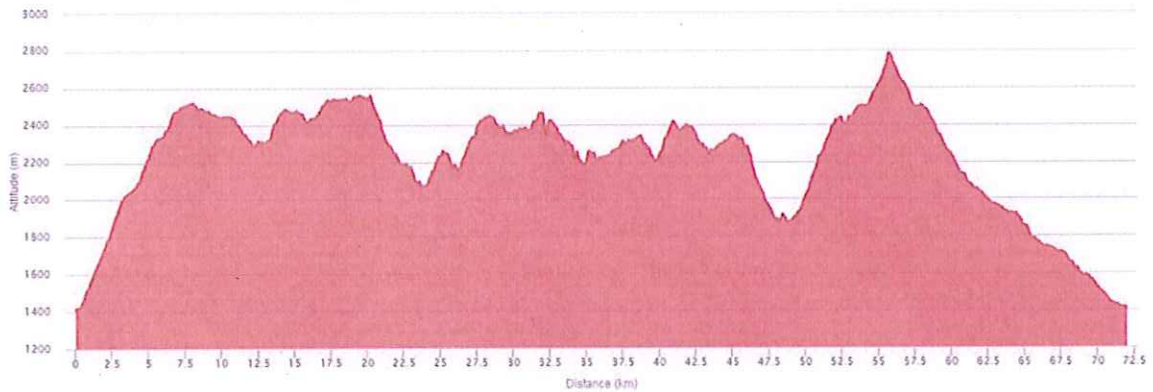

TRACE DE
trail
.fr

Tour des glaciers de la Vanoise 2016

71.9 km  4160 m  4150 m

<http://TraceDeTrail.fr> - © IGN 2016. Utilisation et reproduction strictement limitées à un usage privé à titre documentaire.

14.9 km 1110 m 1100 m

<http://TraceDeTrail.fr> - © IGN 2016. Utilisation et reproduction strictement limitées à un usage privé à titre documentaire.

Parcours de repli 1 : Tour des Glaciers de la Vanoise

Parcours de repli 2 Tour des Glaciers de la Vanoise
Parcours de repli 1 : Tour de la Grande Casse

SIBO Conseil
CONSULTANTS EN TOPOGRAPHIE

PRALOGNAN
LA VANOISE
SAVOIE - FRANCE

Parcours de repli 3 Tour des Glaciers de la Vanoise Parcours de repli 2 Tour de la Grande Casse

Titre :	repli TGV	Auteur :	PraloTrail
Durée :	0h5m	Départ. + :	3855m
		Départ. - :	3645m
		Distance :	61.2km

(c) IGN FRANCE 2015